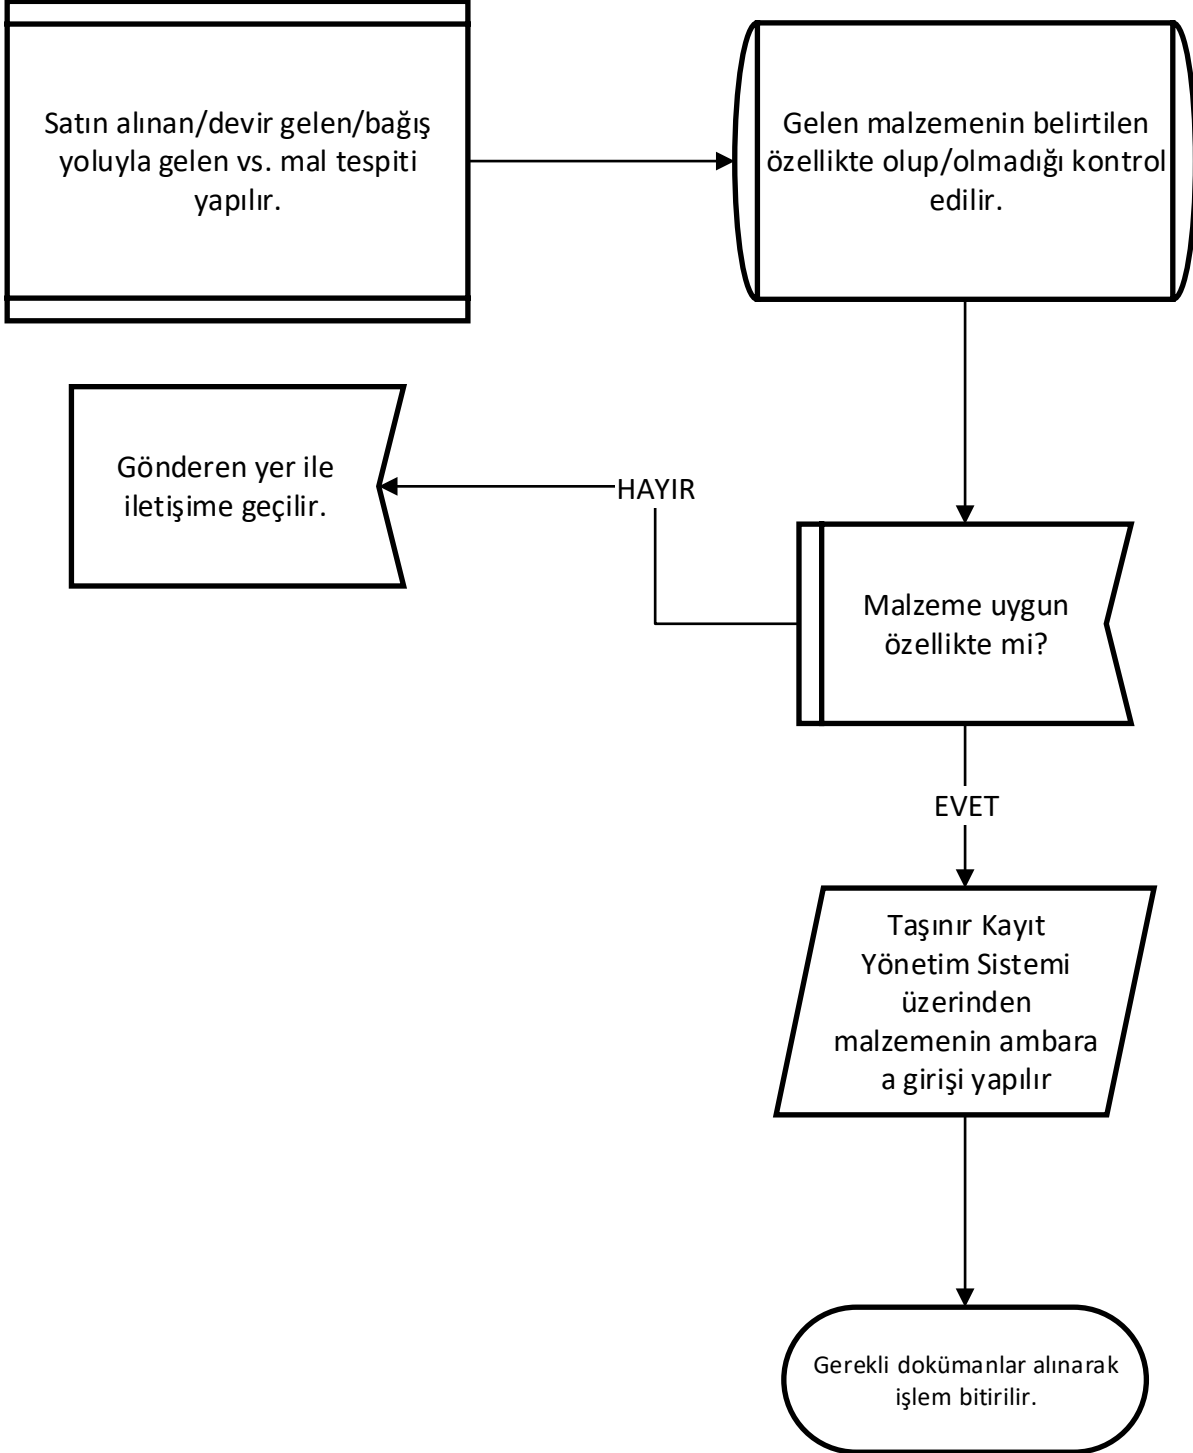

TAŞINIR MAL GİRİŞİ İŞLEM SÜRECİ

MUĞLA SITKI KOÇMAN
ÜNİVERSİTESİ
Yabancı Diller Yüksekokulu

Hazırlayan

Kadriye BARUT
Bilgisayar İşletmeni

Kontrol Eden

Yüksel SEZER
Yüksekokul Sekreteri

Onaylayan

Prof. Dr. Eda ÜSTÜNEL
Yüksekokul Müdürü