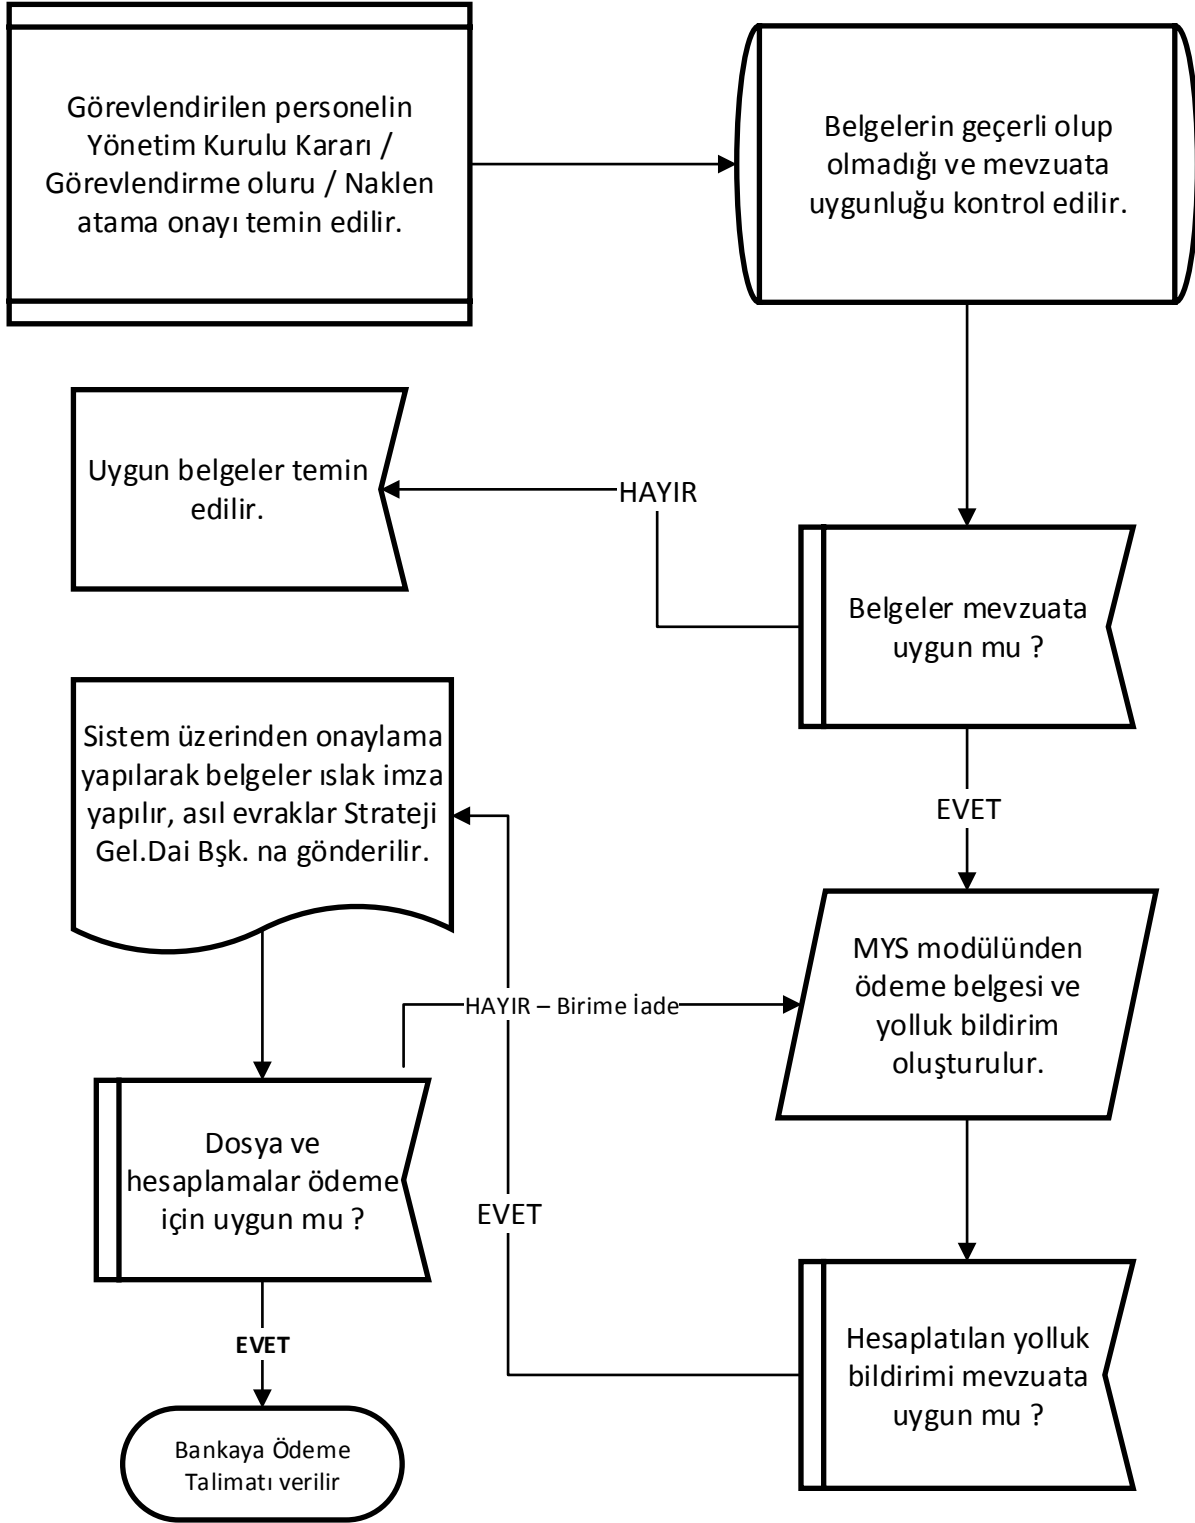

YURTIÇİ / YURTDIŞI YOLLUK ÖDEMESİ İŞLEM SÜRECİ

MUĞLA SITKI KOÇMAN
ÜNİVERSİTESİ
Yabancı Diller Yüksekokulu

Hazırlayan

Nazmi ERCAN
Şef

Kontrol Eden

Yüksel SEZER
Yüksekokul Sekreteri

Onaylayan

Prof. Dr. Eda ÜSTÜNEL
Yüksekokul Müdürü